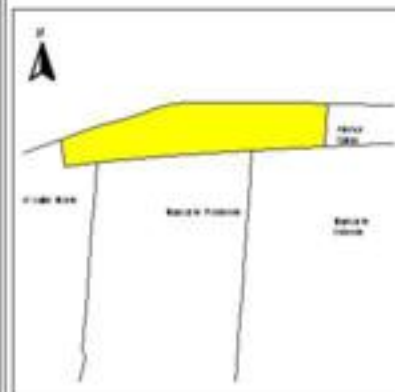

### ÍNDICE DE DESARROLLO SOCIAL

Delegación: Benito Juárez  
Colonia: Piedad Narvarte  
Grado de desarrollo: Alto